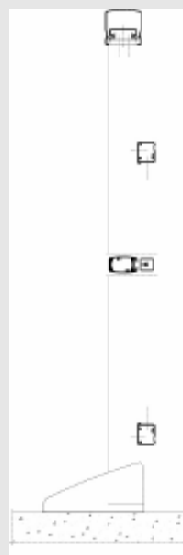

# RB 10

Sistema complementare

**R**  
REYNAERS  
aluminium

Il sistema per balaustre RB 10 offre una varietà di stili estetici: functional, ellipse e softline. Tra le guide di supporto o direttamente nel corrimano è inoltre possibile inserire pannelli in vetro, plexiglas o policarbonato.